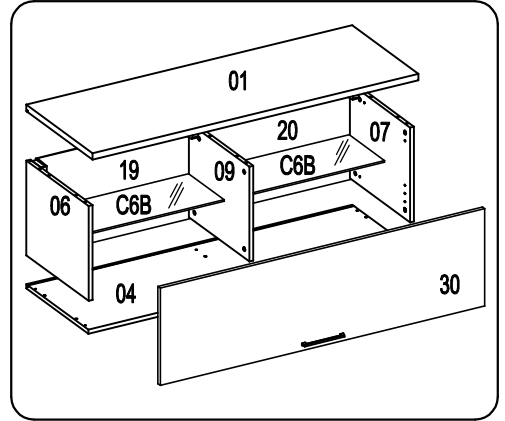

Секция H98

Фирма оставляет за собой право вносить изменения, не влияющие на качество изделия
Сборку производите на твердой и ровной поверхности

Шкант Ø8x30 ш50 12шт.	Заглушка для стяжки эксцентр. 12шт.	Дюбель для стяжки эксцентр. в4 12шт.	Стяжка эксцентр. 15D N100712604 C5 12шт.	Дюбель Ø5x12 д5 8шт.	Винт US4x13 ш5 8шт.	Полко-держатель Ф280 8шт.	Винт 4x22 2шт.	Амортизатор под стекло 2шт.	Саморез US 3x16 KB 2шт.	
Дюбель пластмассовый с усом Ф8x40 6шт.	Винт 5,5x50 саморез 6шт.	Скрепка 12.2 -А-06 2шт.	Держатель для навески SCARPI-4 33x110 2шт.	Крышка для навески лев. прав. 1шт. 2шт.	Навеска левая правая 1шт. 2шт.	Саморез US 4,0x16 KB ш4 6шт.	Погъемник газовый 100Н к2 2шт.	Стяжка межсекционная MVTON 2950 8шт.	Ручка-скоба 1шт.	Петля вкладная 110гр. 3шт. Планка петли Н=4 3шт.

ВНИМАНИЕ!
Максимальная распределенная нагрузка на полки 01, 04 – по 10 кг., на стеклянные полки C6B – по 5 кг.